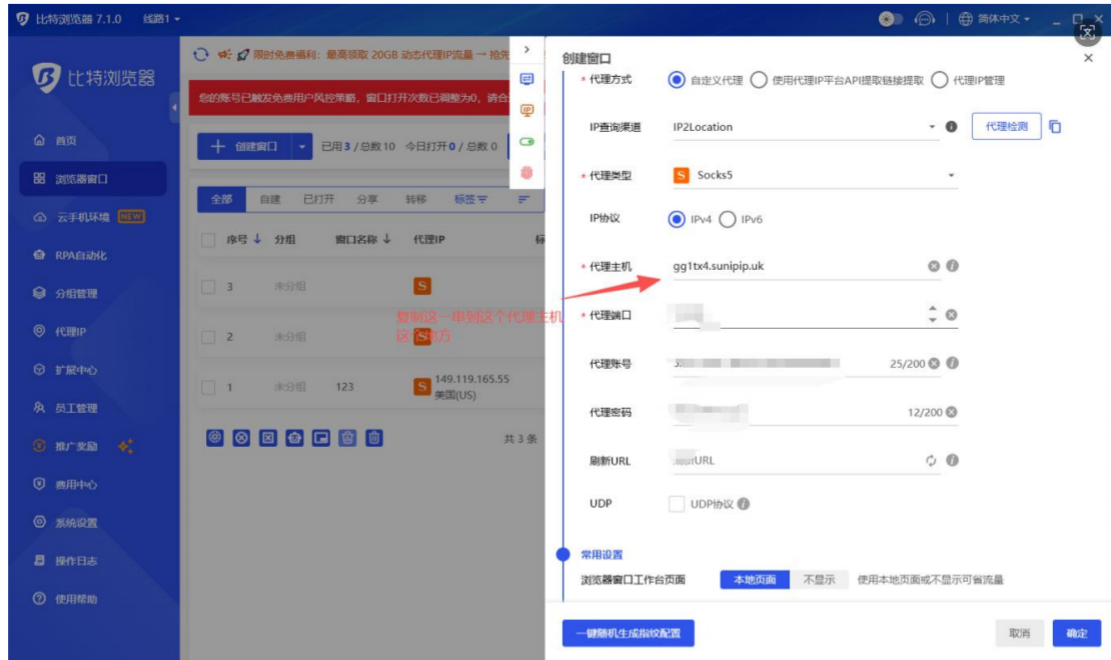

比特浏览器下载链接: www.bitbrowser.cn/download
下载注册使用

1.

例

gg1tx4.sunipip.uk:55976:5A2mfdA561212814516782:X7r72PTDSFSDFTn6UL

编辑窗口 (序号: 2) 复制ID

操作系统版本 windows navigator platform

操作系统版本 请输入操作系统版本

浏览器版本 请选择浏览器版本

选择界面语言 中文

默认跟随系统

时区 基于IP生成对应的时区, 不开启可自定义

WebRTC 替换 隐私 允许 禁止

开启WebRTC, 但禁止获取IP

忽略HTTPS证书错误 忽略HTTPS证书错误直接打开网页

地理位置 询问 允许 禁止 网站请求获取您当前位置时, 始终被允许

一键随机生成指纹配置