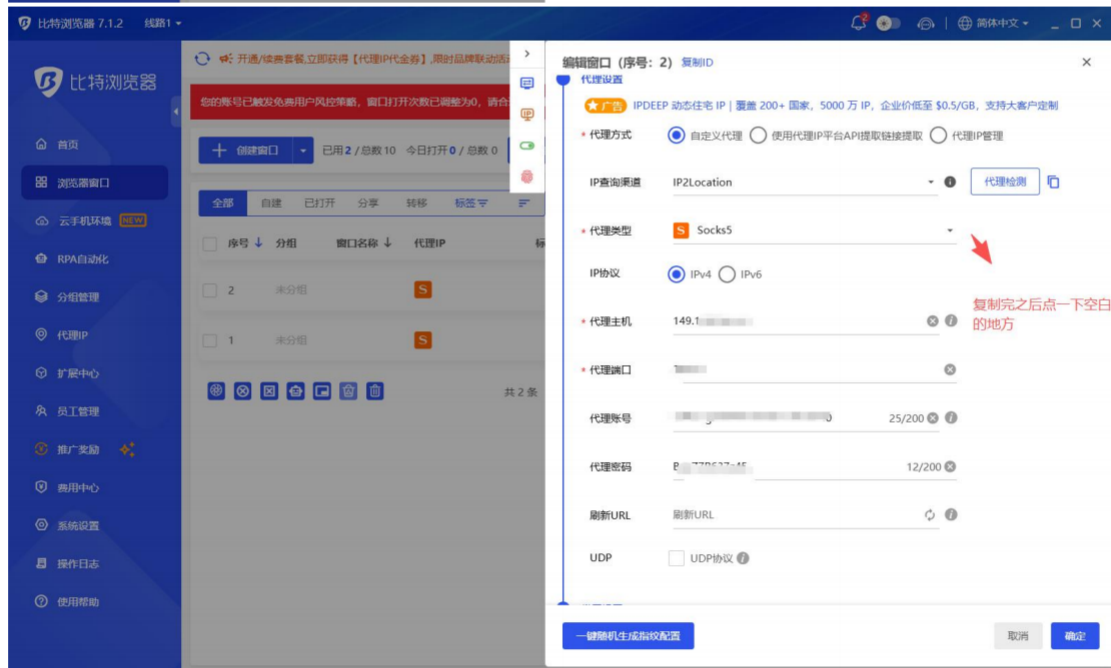

比特浏览器下载链接: www.bitbrowser.cn/download
下载注册使用

1.

例

gg1tx4.sunipip.uk:55976:5A2mfdA561212814516782:X7r72PTDSFSDFTn6UL

编辑窗口 (序号: 2) 复制ID

操作系统版本 windows navigator platform

操作系统版本 请输入操作系统版本

浏览器版本 请选择浏览器版本

选择界面语言 中文

默认跟随系统

时区 基于IP生成对应的时区, 不开启可自定义

WebRTC 替换 隐私 允许 禁止

开启WebRTC, 但禁止获取IP

忽略HTTPS证书错误 忽略HTTPS证书错误直接打开网页

地理位置 询问 允许 禁止 网站请求获取您当前位置时, 始终被允许

一键随机生成指纹配置