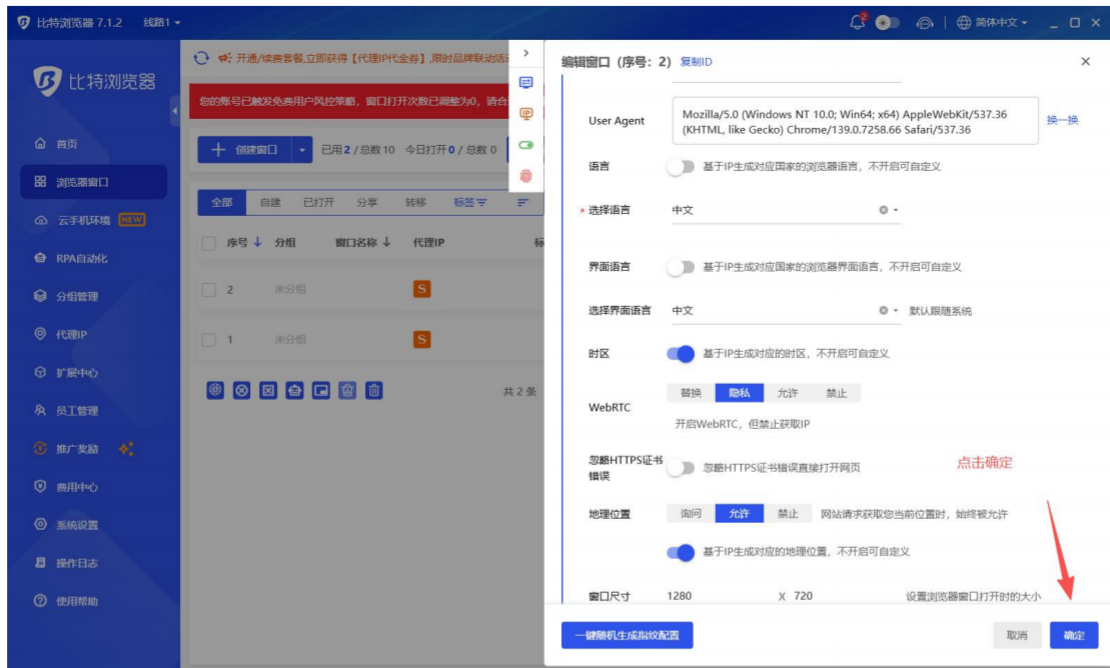

打开后在新的窗口直接操作就行