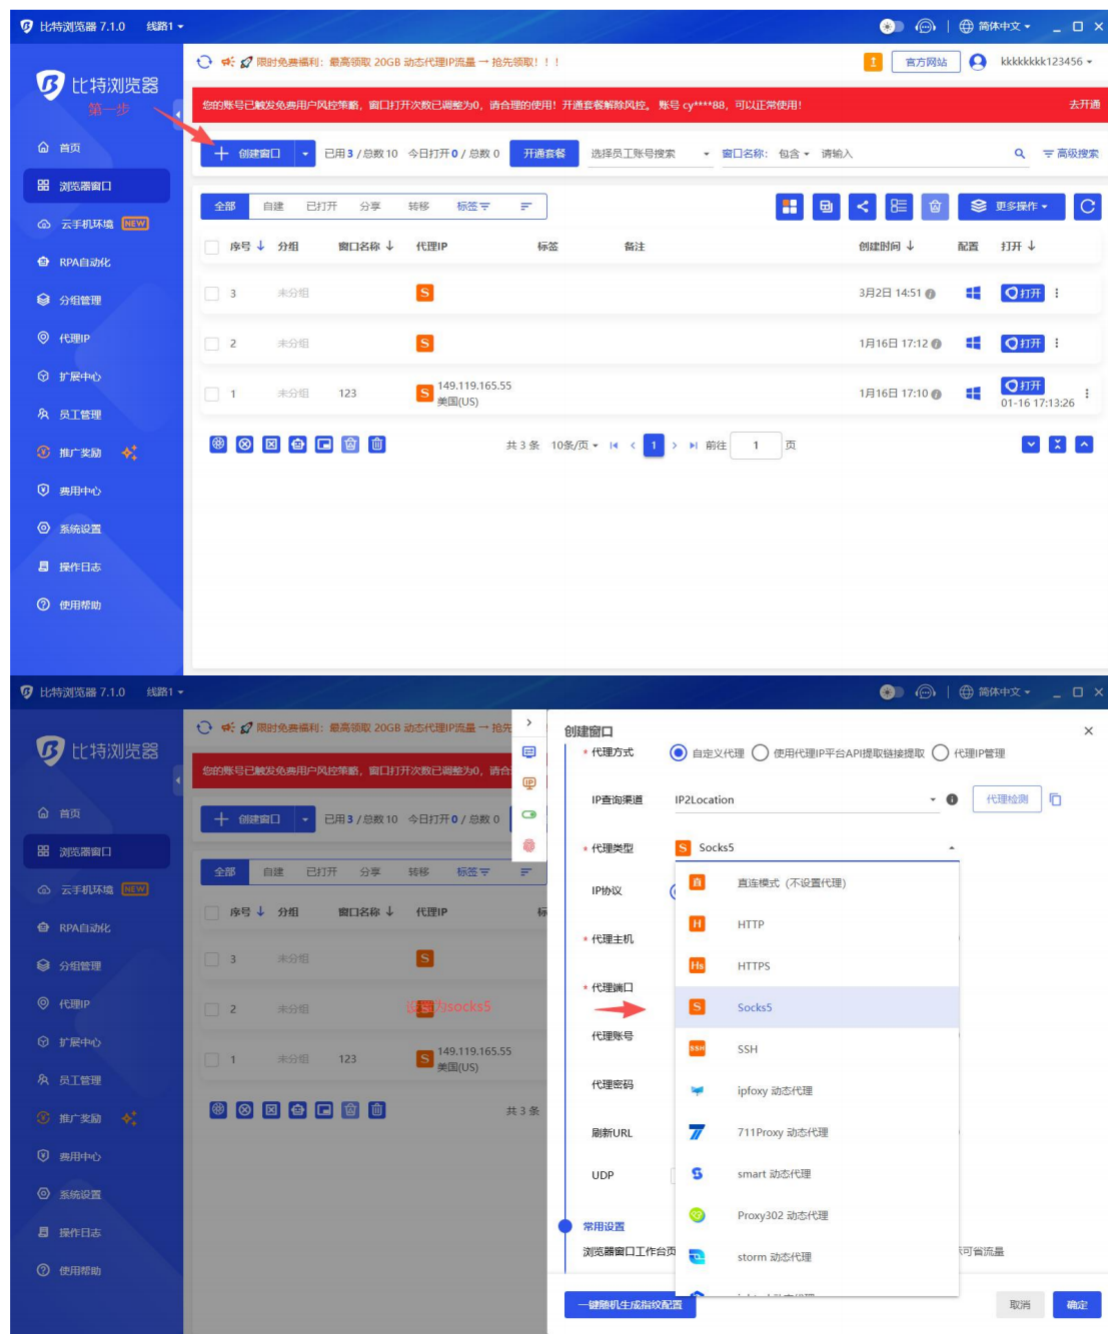

比特浏览器下载链接: www.bitbrowser.cn/download
下载注册使用

1.

例

gg1tx4.sunipip.uk:55976:5A2mfdA561212814516782:X7r72PTDSFSDFTn6UL

编辑窗口 (序号: 2) 复制ID

操作系统版本 windows navigator platform

操作系统版本 请输入操作系统版本

浏览器版本 请选择浏览器版本

User Agent Mozilla/5.0 (Windows NT 10.0; Win64; x64) AppleWebKit/537.36 (KHTML, like Gecko) Chrome/139.0.7258.66 Safari/537.36

换一换

语言 基于IP生成对应国家的浏览器语言, 不开启可自定义

* 选择语言 中文

都选择中文-cn

界面语言 基于IP生成对应国家的浏览器界面语言, 不开启可自定义

选择界面语言 中文

默认跟随系统

时区 基于IP生成对应的时区, 不开启可自定义

WebRTC 替换 隐私 允许 禁止

开启WebRTC, 但禁止获取IP

忽略HTTPS证书错误 忽略HTTPS证书错误直接打开网页

地理位置 询问 允许 禁止 网站请求获取您当前位置时, 始终被允许

一键随机生成指纹配置